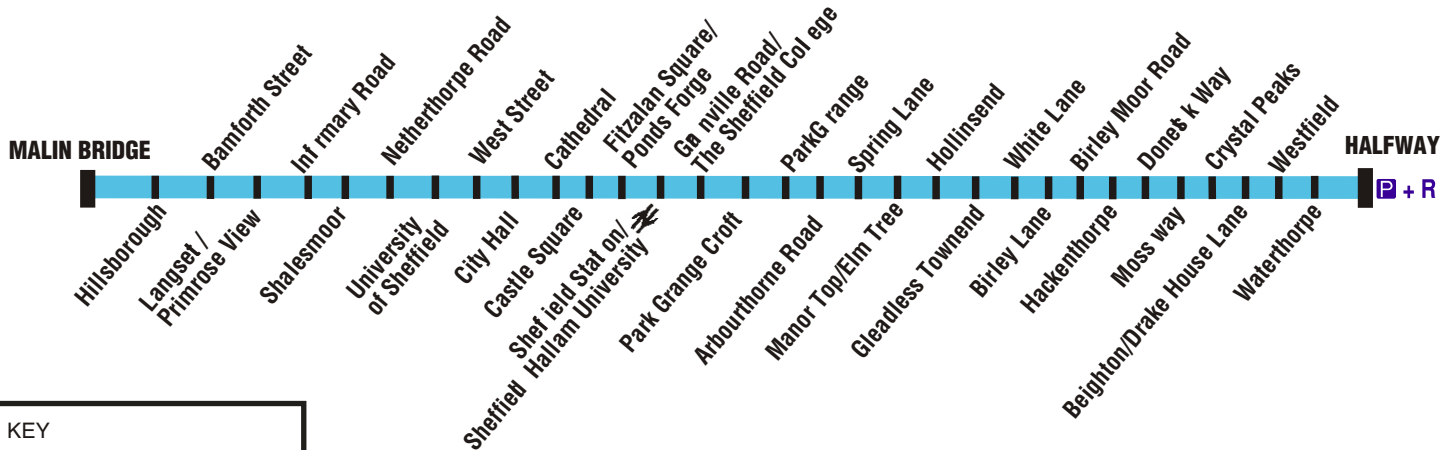

Midnight to Midday is shown as 0001 to 1200.

Midday to Midnight is shown as 1201 to 2359.

Examples of times:

7.15am (morning) = 0715

7.15pm (evening) = 1915

Travel by tram to where you want to go

MALIN BRIDGE - CITY CENTRE - HALFWAY

Blue Route

KEY

P + R - Park & Ride site

MONDAY to FRIDAY

Blue Route

	<i>See notes:</i>			A	A	A		A	A	A	A		A						
Malin Bridge	-	-	-	0556	0616	0635	-	0655	-	-	-	0711	-	0731	0741	0751	0801	0811	0821
Hillsborough	-	-	-	0558	0618	0637	-	0657	-	-	-	0715	-	0735	0745	0755	0805	0815	0825
Shalesmoor	-	-	-	0603	0623	0642	-	0702	-	-	-	0720	-	0740	0750	0800	0810	0820	0830
University of Sheffield	-	-	-	0605	0625	0644	-	0704	-	-	-	0722	-	0742	0752	0802	0812	0822	0832
Cathedral	-	-	-	0611	0631	0650	-	0710	-	-	-	0729	-	0749	0759	0809	0819	0829	0839
Castle Square	-	-	-	0612	0632	0651	-	0711	-	-	-	0730	-	0750	0800	0810	0820	0830	0840
Sheffield Station	0525	0544	0605	0615	0635	0654	0704	0714	0718	0724	0727	0733	0744	0753	0803	0813	0823	0833	0843
Manor Top	0535	0554	0615	0625	0645	0704	0714	0724	0728	0734	0737	0743	0754	0803	0813	0823	0833	0843	0853
Gleadless Townend	0539	0558	0619	0629	0649	0708	0718	0728	0732	0738	0741	0747	0758	0807	0817	0827	0837	0847	0857
Birley Lane	0544	0603	0624	0634	0654	0713	0723	0733	0737	0743	0746	0752	0803	0812	0822	0832	0842	0852	0902
Donetsk Way	0548	0607	0628	0638	0658	0717	0727	0737	0741	0747	0750	0756	0807	0816	0826	0836	0846	0856	0906
Crystal Peaks	0550	0609	0630	0640	0700	0719	0729	0739	0743	0749	0752	0758	0809	0818	0828	0838	0848	0858	0908
Halfway	0555	0614	0635	0646	0706	0725	0734	0745	0748	0754	0757	0803	0814	0823	0833	0843	0853	0903	0913